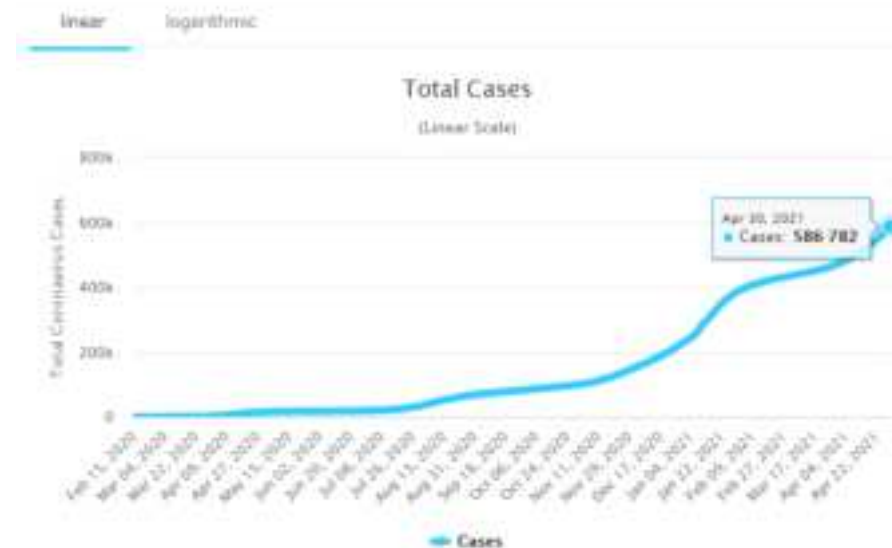

4, 編集後記

本日(町会定例会開催日2021年05月01日)のコロナ感染重症者状況:

土曜日に1000人を超えるのは、およそ3か月前のこし1月23日以来。

1日までの7日間平均は798.3人で、前の週の111.8%

1日の重症者1050人の年代別数は、

▽10歳未満が33人 ▽10代が72人 ▽20代が272人 ▽30代が220人 ▽40代が173人 ▽50代が152人

▽60代が64人 ▽70代が38人 ▽80代が16人 ▽90代が10人です。

出典:NHK <https://www3.nhk.or.jp/news/html/20210501/k10013008371000.html>

1, コロナ関連

①世界の感染者数

日本の人口以上の感染数
約1億6000万人
(2021年05月12日)

②日本の感染者数

2021年年初から急増
約64万6000人

05月11日の重症者数1176人

出典: 新型コロナウイルス感染症 (COVID-19) の統計データ <https://github.com/CSSEGISandData/COVID-19>