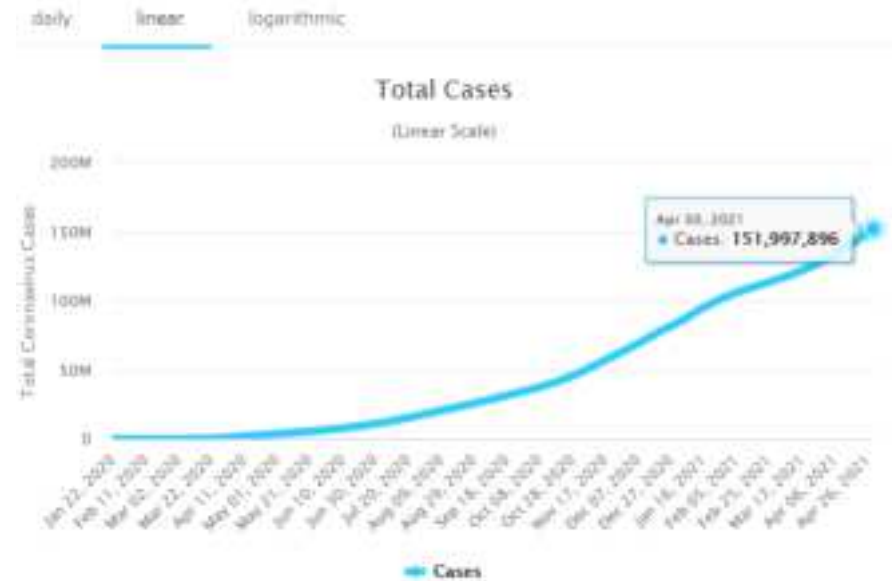

4, 編集後記

本日(町会定例会開催日2021年05月01日)のコロナ感染重症者状況:

土曜日に1000人を超えるのは、およそ3か月前のこし1月23日以来。

1日までの7日間平均は798.3人で、前の週の111.8%

1日の重症者1050人の年代別数は、

▽10歳未満が33人 ▽10代が72人 ▽20代が272人 ▽30代が220人 ▽40代が173人 ▽50代が152人

▽60代が64人 ▽70代が38人 ▽80代が16人 ▽90代が10人です。

出典:NHK <https://www3.nhk.or.jp/news/html/20210501/k10013008371000.html>

1, コロナ関連

①世界の感染者数

日本の人口以上の感染数
約1億6000万人
(2021年05月12日)

②日本の感染者数

2021年年初から急増
約64万6000人

05月11日の重症者数1176人

出典: 新型コロナウイルス感染症 (COVID-19) の統計データ <https://github.com/CSSEGISandData/COVID-19>