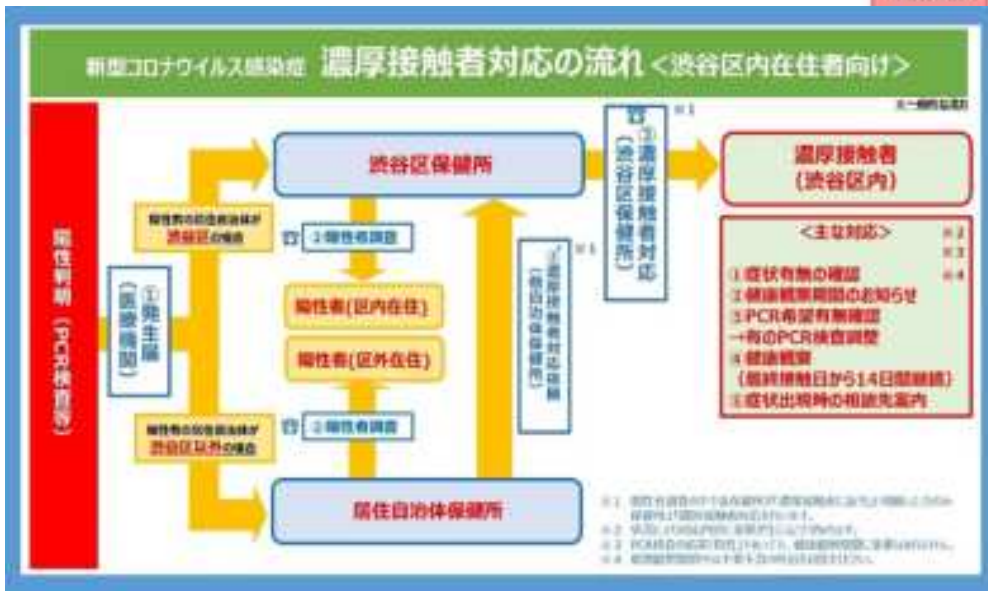

出典:NHK <https://www3.nhk.or.jp/news/html/20210501/k10013008371000.html>

1, コロナ関連

①世界の感染者数

日本の人口以上の感染数
約1億6000万人
(2021年05月12日)

②日本の感染者数

2021年年初から急増
約64万6000人

05月11日の重症者数1176人

出典: 新型コロナウイルス感染症 (COVID-19) の統計データ <https://github.com/CSSEGISandData/COVID-19>

1, コロナ関連②

③ 渋谷区の情報

フローどおりの対応ができるのかは未確認

参考:
 新型コロナウイルス感染症の濃厚接触者対応
 フローチャート
https://www.city.shibuya.tokyo.jp/kurashi/kenko/kansen/closecontact_flow.html

更新日:
 令和3年4月6日
 【問い合わせ】地域保健課感染症対策係
 (電話:03-3463-2416)